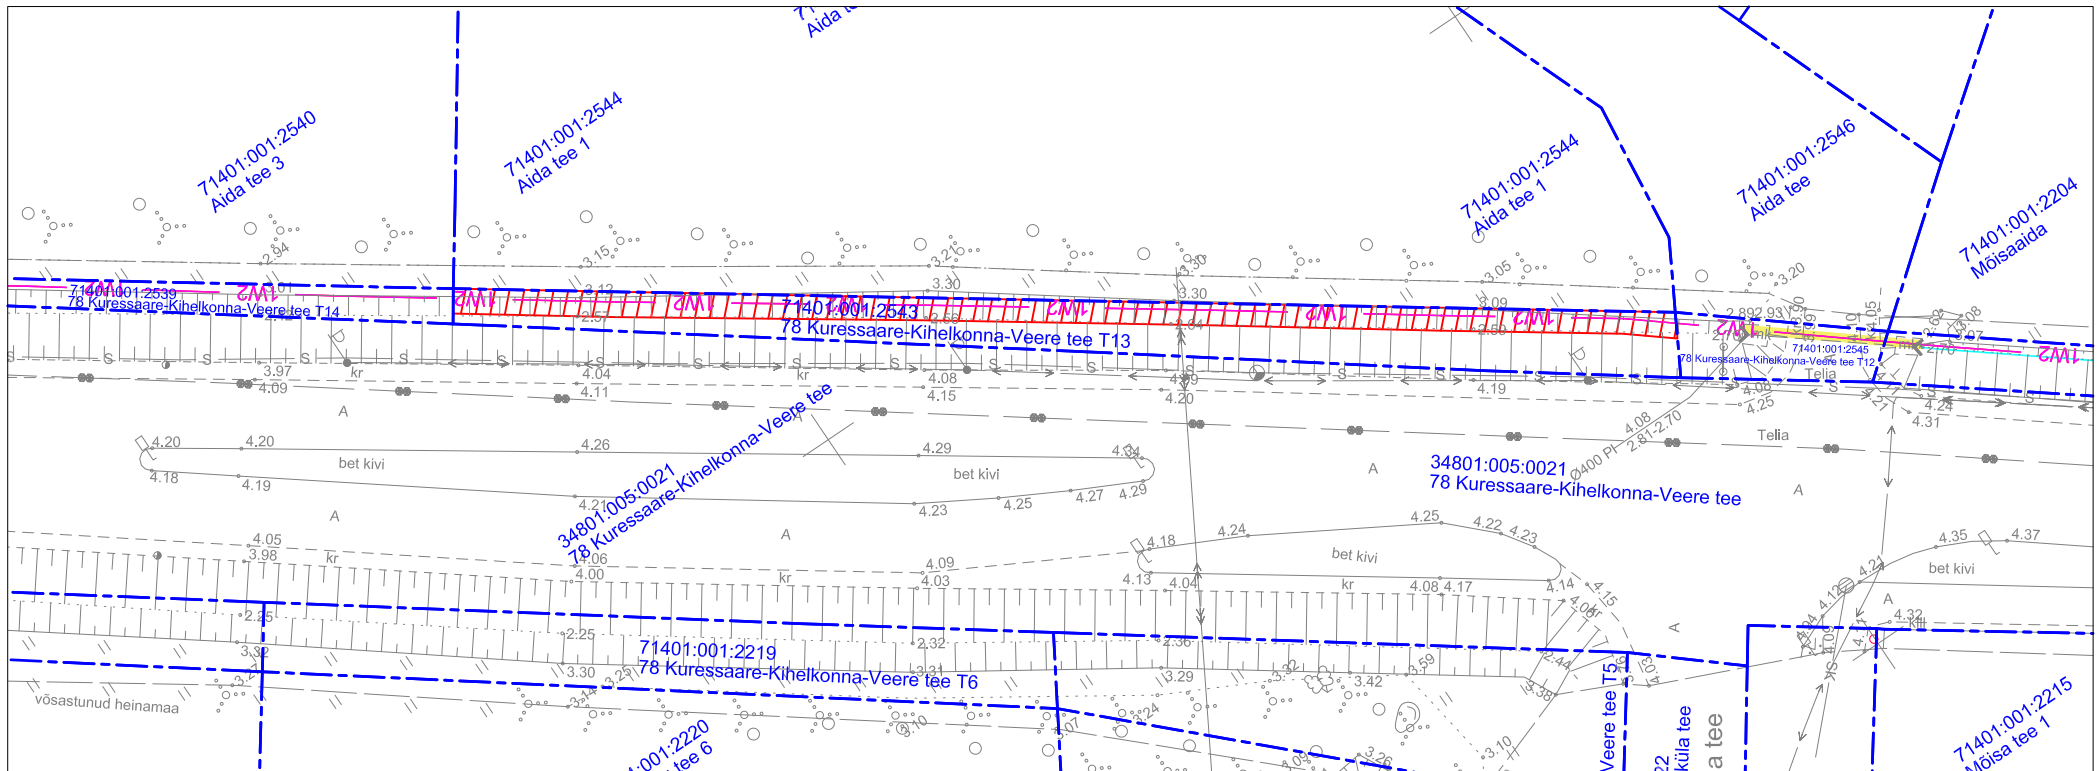

## Kaitsme nimivoolu suurendamine Merinvesti-II

### Töö nr LR9601

78 Kuressaare-Kihelkonna-Veere tee T13

Katastritunnus 71401:001:2543

Registriosa nr 20867050

M 1:1000 (1 cm = 10 m), A4

### TINGMÄRGID:

- Katastriüksuse piir
- 1W2 Projekteeritud 10 kV maakaabelliin
- Kasutusõiguse ala 124 m<sup>2</sup>
- Projekteeritud reservtoru 750N

Jrk nr	IKO ala Pos nr (plaanil)	Kinnistu registriosa number	Katastriüksuse tunnus, nimi ja sihtotstarve	Asukoht riigitee (nr ja nimi) suhtes (lõigu algus ja lõpp km)	Ala pindala m <sup>2</sup>
1	Pos 1	20867050	78 Kuressaare-Kihelkonna-Veere tee T13 Katastritunnus 71401:001:2543 Transpordimaa	78 Kuressaare-Kihelkonna-Veere tee km-l 3,10-3,18	124 m <sup>2</sup>